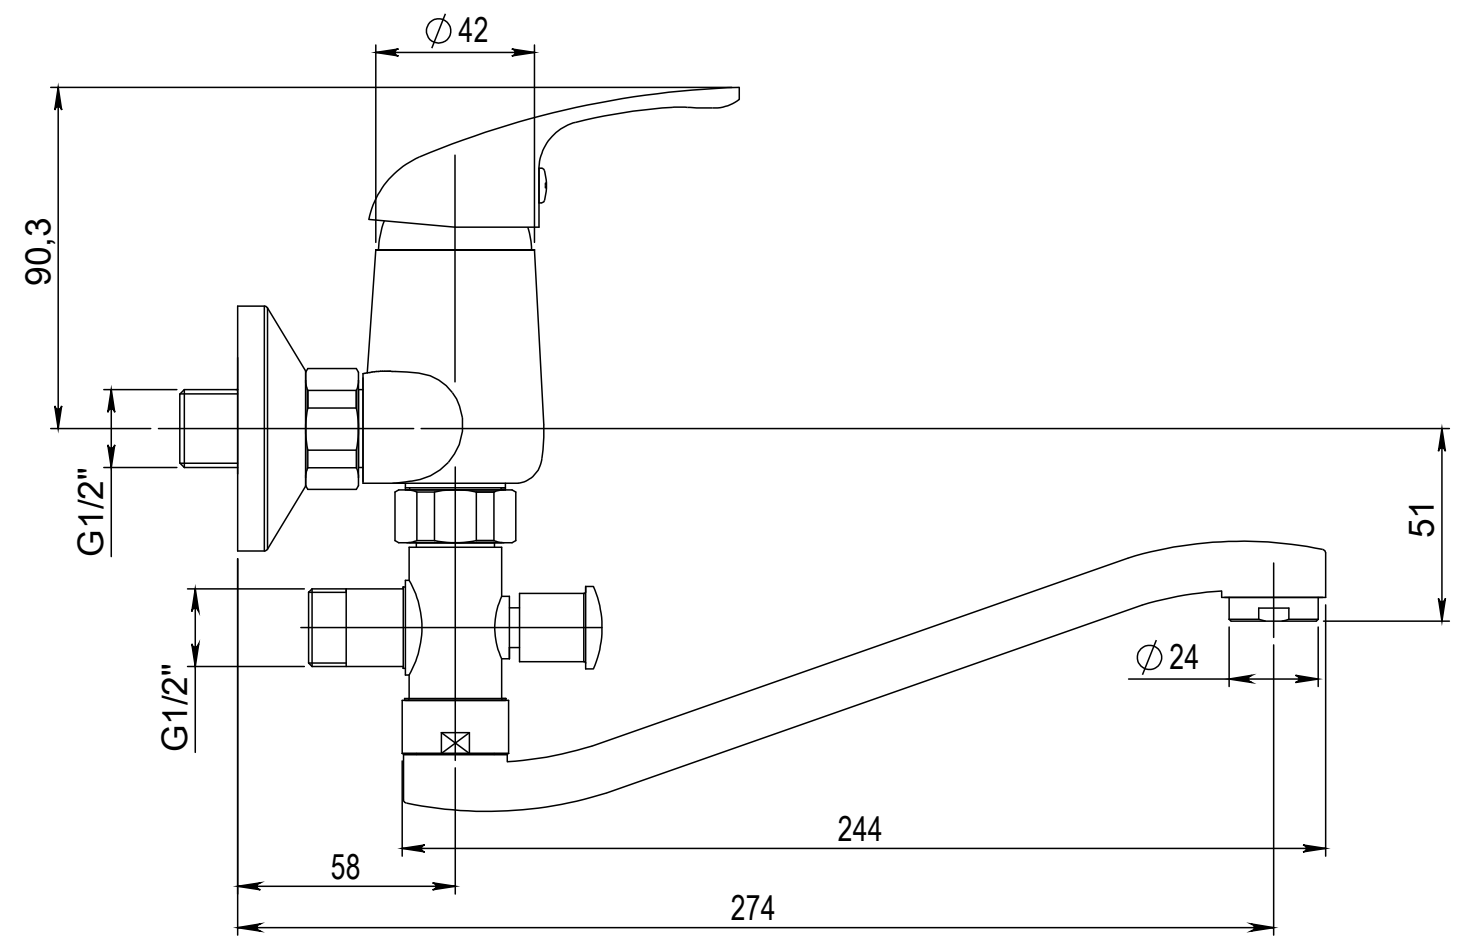

Typ baterie	NÁSTĚNNÁ UMYVADLOVÁ A SPRCHOVÁ BATERIE
Řada	SLIM
Poznámka	ROZMĚROVÝ VÝKRES

 JB SANITARY	
Číslo baterie	A10 32 20
	A3

Revision no. 00

Faucet type	WALL BATH AND SHOWER MIXER
Series	SLIM
Note	DIMENSIONAL DRAWING

 JB SANITARY		A3