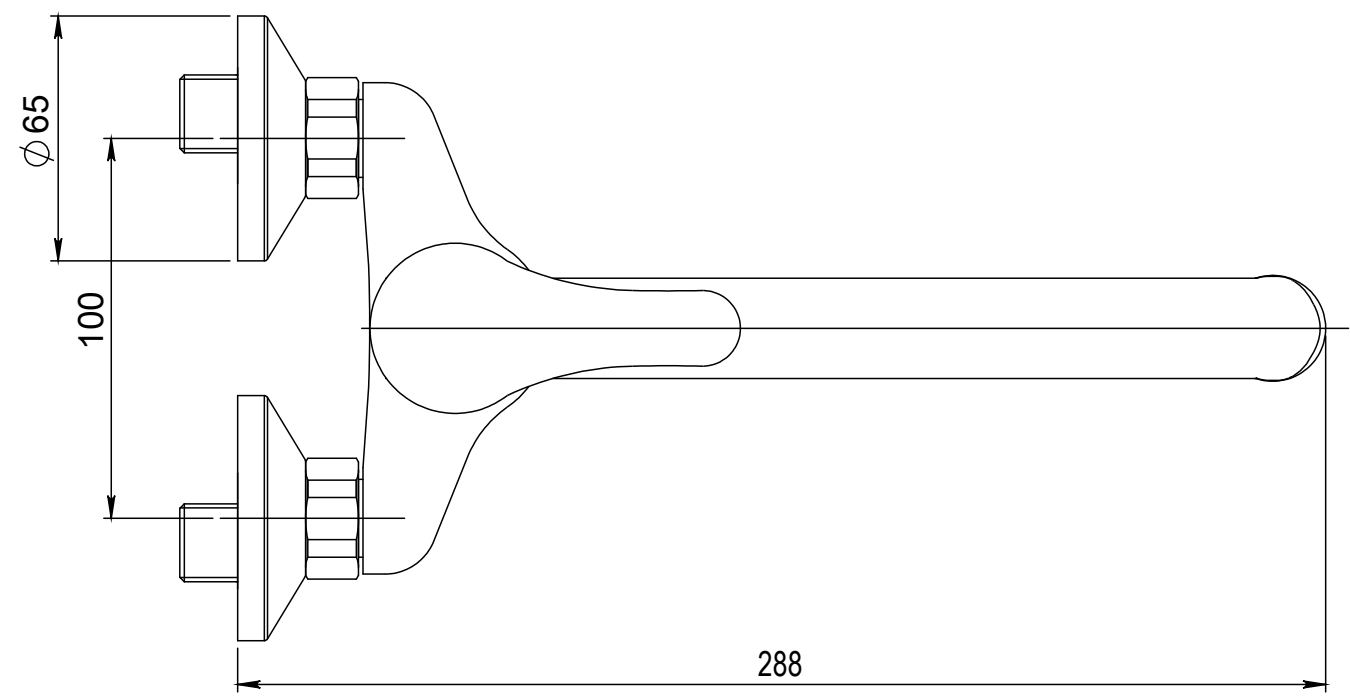

Typ baterie	NÁSTĚNNÁ UMYVADLOVÁ A SPRCHOVÁ BATERIE
Řada	SLIM
Poznámka	ROZMĚROVÝ VÝKRES

 JB SANITARY	
Číslo baterie	A10 32 20
	A3

Revision no. 00

Faucet type	WALL BATH AND SHOWER MIXER
Series	SLIM
Note	DIMENSIONAL DRAWING